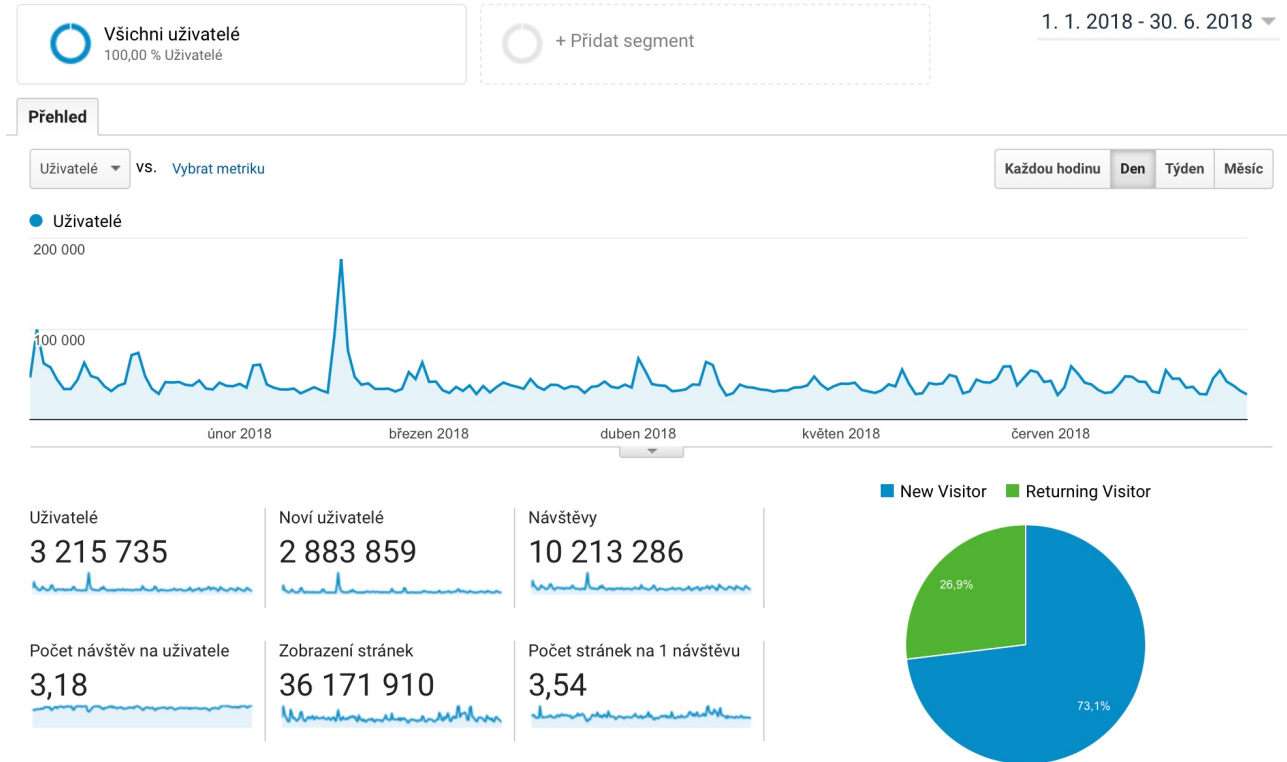

Letem světem Applem 1.1. 2018 - 30. 6. 2018