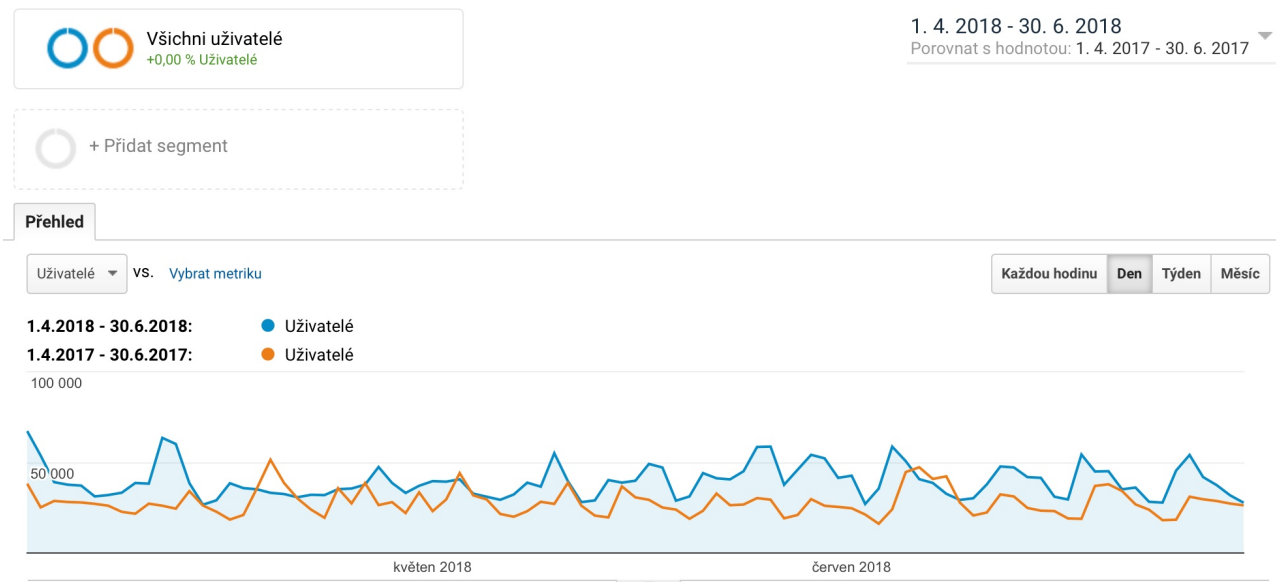

Letem světem Applem Q2/2018 vs Q2/2017