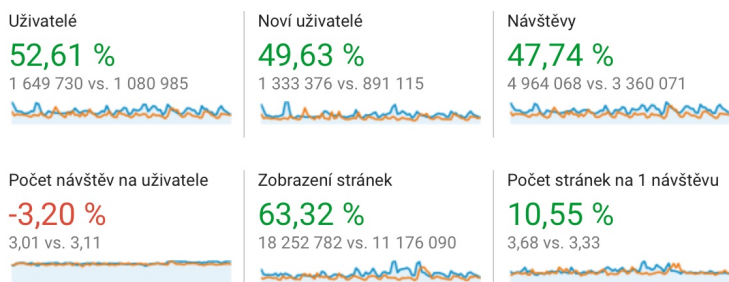

Letem světem Applem Q2/2018 vs Q2/2017