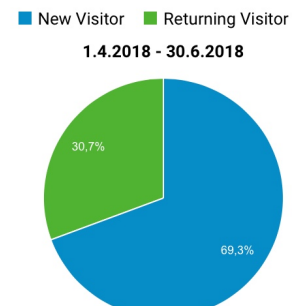

Letem světem Applem Q2/2018 vs Q2/2017