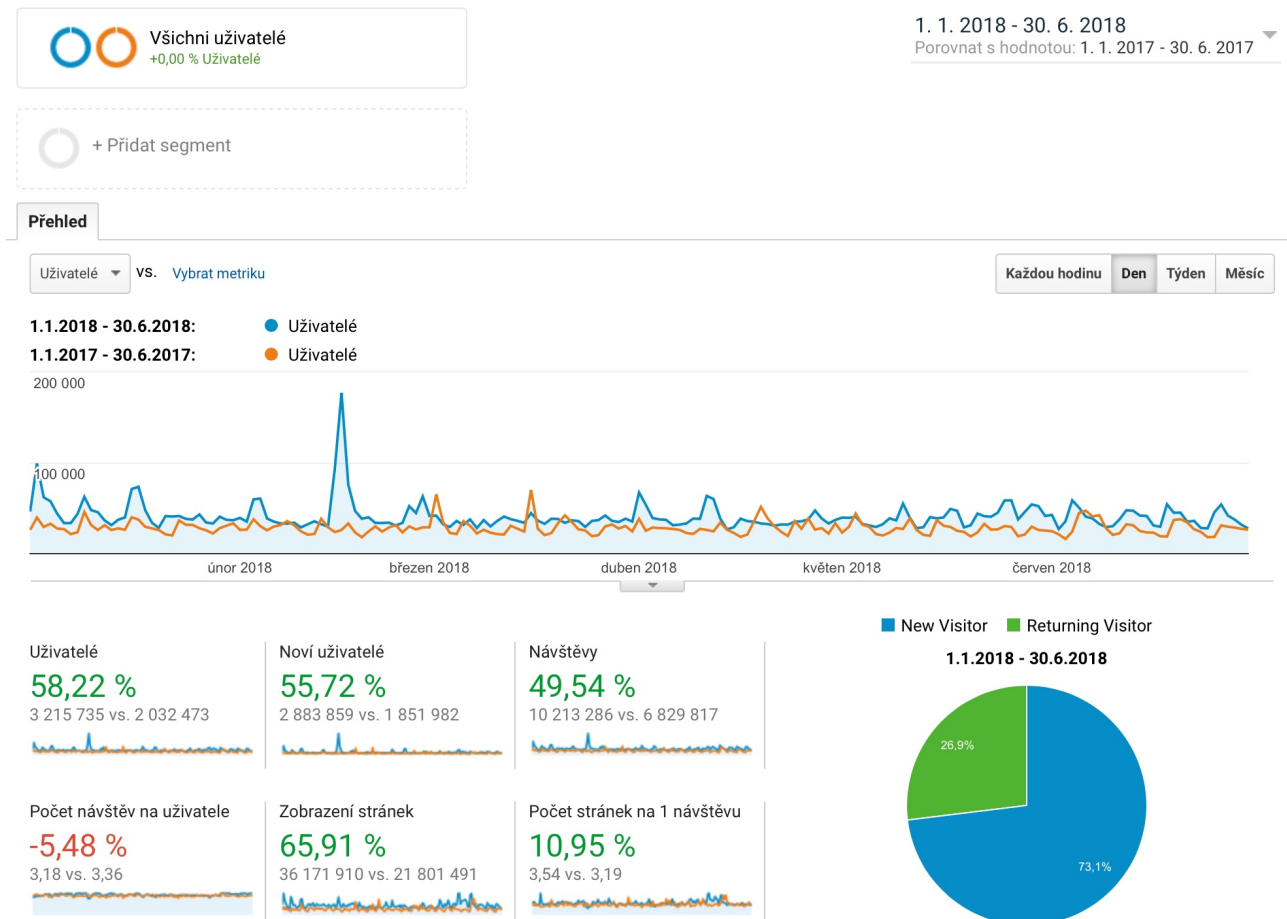

Letem světem Applem 1.1. 2018 - 30. 6. 2018 vs 1.1. 2017 - 30. 6. 2017