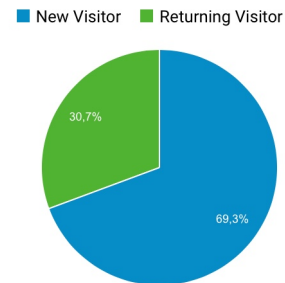

Letem světem Applem Q2/2018