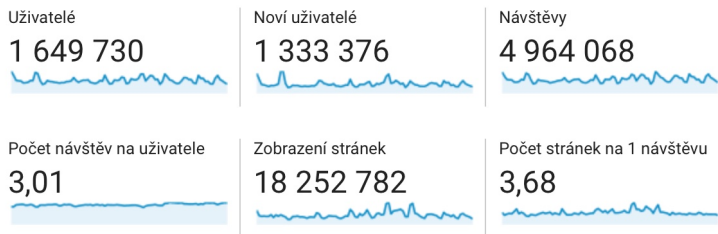

Letem světem Applem Q2/2018