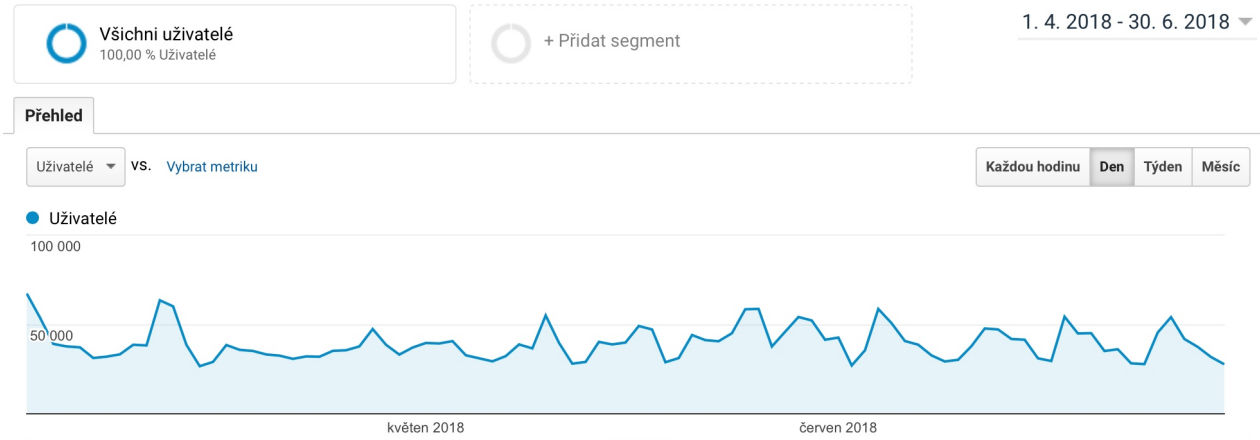

Letem světem Applem Q2/2018