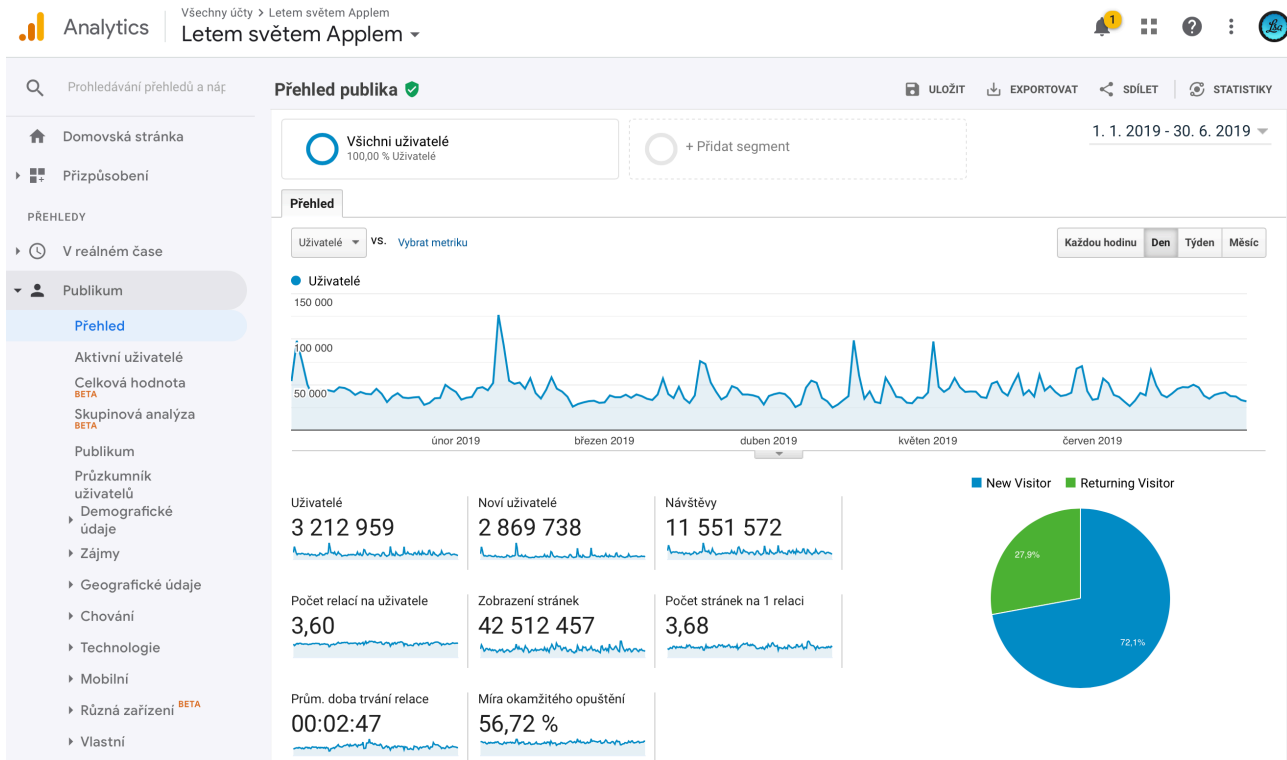

 **TEXT**  
**FACTORY**

## Letem světem Applem 1-6/2019

Během prvního pololetí letošního roku jsme dokázali nejen růst sami v rámci našich meziročních srovnání, ale také v rámci celé republiky. Mezi největší úspěch totiž považujeme stabilní zařazení mezi 4 největší IT servery v ČR/SR, kam patříme dle auditovaného měření společnosti Netmonitor.

V první polovině letošního roku jsme se soustředili na to, co je pro vás jako inzerenty nejdůležitější, na růst impresí. Celkově jsme dokázali zvýšit počet impresí meziročně o 17,5%, což je číslo, které bylo po loňském velmi úspěšném roce doslova ze říše snů. Přesto se jej podařilo dosáhnout a to díky zvýšení počtu návštěv, které meziročně stouply o 13,10% a zvýšení počtu zobrazení na jednu návštěvu o 4%.

Celkově jsme tak za první pololetí letošního roku zaznamenali neuvěřitelných 42 512 000 impresí, 11 552 000 návštěv a 3 213 000 UIP! Chci vám upřímně poděkovat za tyto úspěchy, protože bez našich partnerů bychom je nikdy nedokázali!